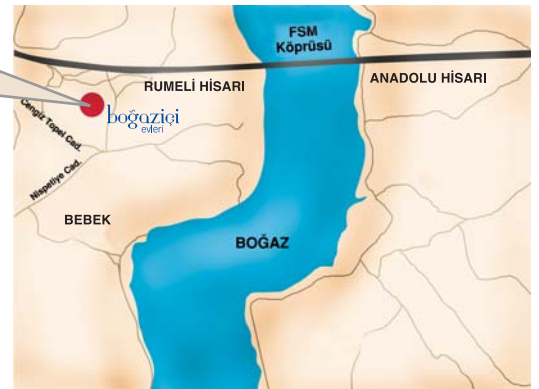

# ŞEHRE BAKİŞİNİZİ DEĞİŞTİRİN!

Şehre  
uzaklığın  
konforu  
Etiler'in  
merkezine  
taşınıyor!

Yaşamın en büyük artışı kişinin yaşadığı yeredir. Güne nasıl bir yuvada başladığınız, nasıl bir enerji ile uyandığınız çok önemlidir. Çünkü; bu sizin tüm gününüzü hatta tüm yaşamınızı ve hatta çevrenizdekilerle olan ilişkilerinizi bile etkiler. Bu yüzden Polat İnşaat size Boğaziçi Evleri'nde hayat içinde hayat vaat ediyor.

Polat İnşaat'ın  
yaşamınızı  
kolaylaştıran  
projeler  
kapsamında  
başlattığı yeni  
yaşam alanınız  
**Boğaziçi  
Evleri!**

Şehre uzaklığın konforunu şehrin merkezinde yaşayarak hissedeceğiniz Boğaziçi Evleri, Bebek sırtlarında, Uçaksavarın merkezinde, Tem'e, Bebek'e, Etiler'e, Rumeli Hisarı'na sadece 3 dakikalık mesafede sizlerle hayat buluyor. 21 dönüm arazi içine yayılmış 12 blok ve 120 daireden oluşan, çatı veya bahçe dubleks ya da normal daire seçeneklerini sunuyor. Her iki bloğa bir havuzun düşeceği bu sitede "yok" yok! Her daire için iki araçlık otopark, akıllı bina sistemi, beyaz eşyalı daireler... Siz istedikçe Polat yapıyor. Sizin ve sevdiklerinizin güvenliği için çok özel kameralı güvenlik sistemi.