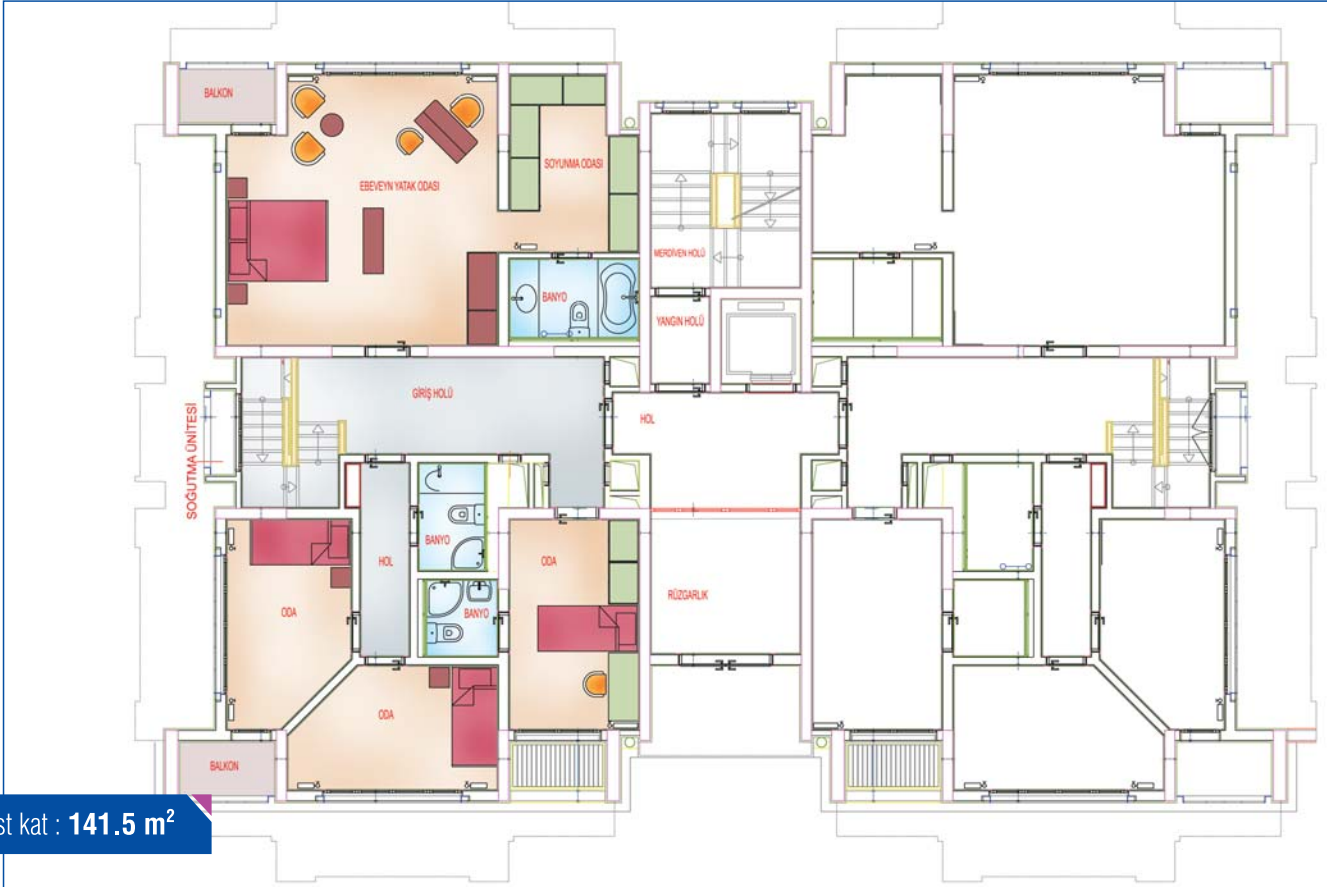

Polat İnşaat'ın  
yaşamınızı  
kolaylaştıran  
projeler  
kapsamında  
başlattığı yeni  
yaşam alanınız  
**Boğaziçi  
Evleri!**

Şehre uzaklığın konforunu şehrin merkezinde yaşayarak hissedeceğiniz Boğaziçi Evleri, Bebek sırtlarında, Uçaksavarın merkezinde, Tem'e, Bebek'e, Etiler'e, Rumeli Hisarı'na sadece 3 dakikalık mesafede sizlerle hayat buluyor. 21 dönüm arazi içine yayılmış 12 blok ve 120 daireden oluşan, çatı veya bahçe dubleks ya da normal daire seçeneklerini sunuyor. Her iki bloğa bir havuzun düşeceği bu sitede "yok" yok! Her daire için iki araçlık otopark, akıllı bina sistemi, beyaz eşyalı daireler... Siz istedikçe Polat yapıyor. Sizin ve sevdiklerinizin güvenliği için çok özel kameralı güvenlik sistemi.

# BOĞAZIÇI EVLERİ BAHÇE DUBLEKS

üst kat : 141.5 m<sup>2</sup>

alt kat : 142.31 m<sup>2</sup>

TOPLAM : 283.81 m<sup>2</sup>