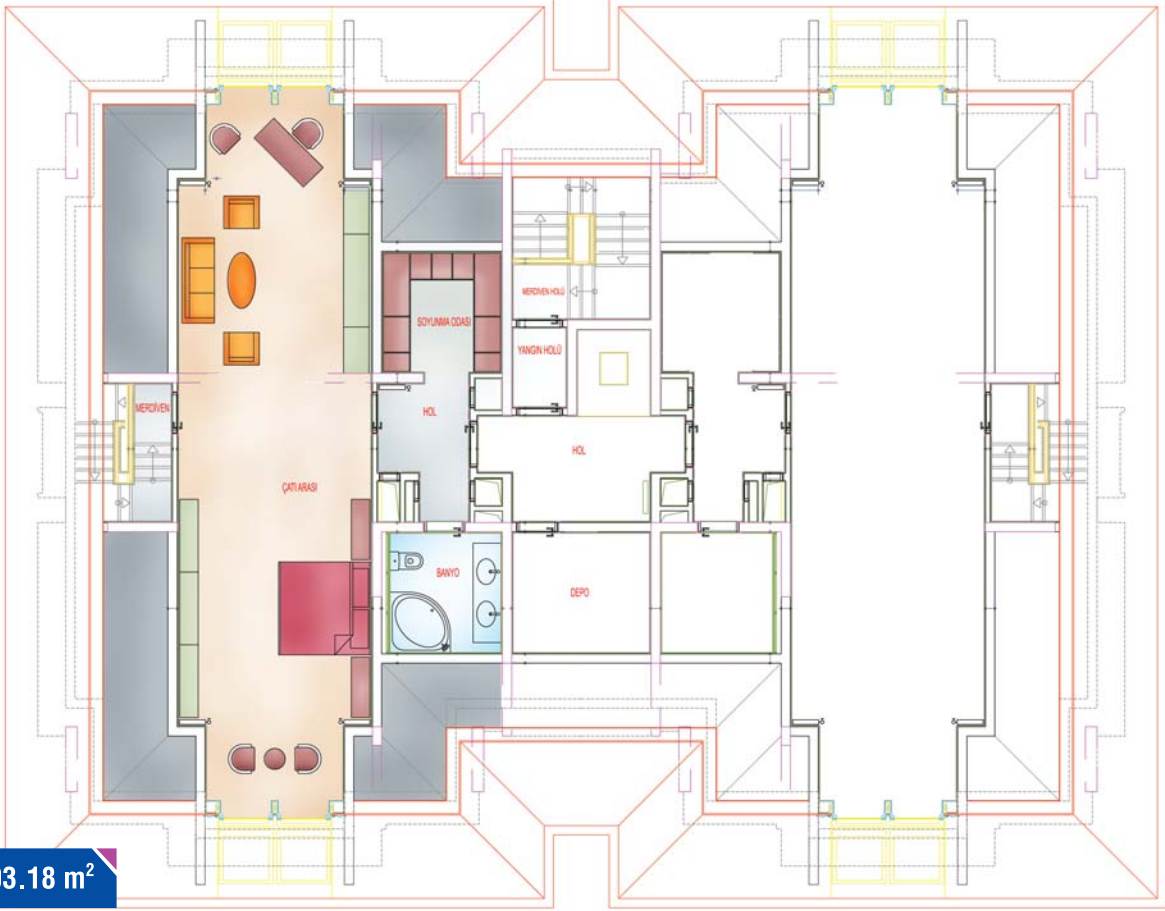

# BOĞAZIÇI EVLERİ BAHÇE DUBLEKS

üst kat : 141.5 m<sup>2</sup>

alt kat : 142.31 m<sup>2</sup>

TOPLAM : 283.81 m<sup>2</sup>

## BOĞAZIÇI EVLERİ ÇATI DUBLEKS

Üst kat : 103.18 m<sup>2</sup>

alt kat : 178.05 m<sup>2</sup>

TOPLAM : 281.23 m<sup>2</sup>